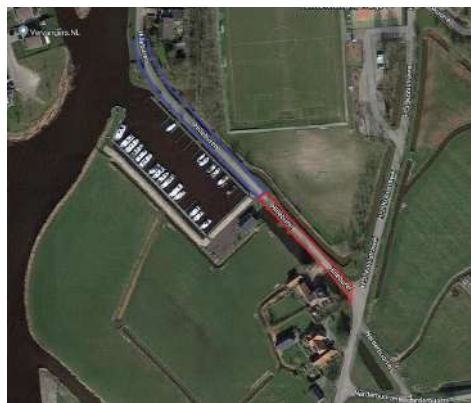

Naast de rijbaan komt nog een gras betonelement voor opsluiting van de rijbaanverharding en t.b.v. uitwijkend verkeer. Afgelopen vrijdag hebben we boorkernen gemaakt, waaruit naar voren kwam dat er al een funderingslaag onder het asfalt zit. Dit scheelt aanzienlijk in de uitvoeringstijd.

De werkzaamheden vinden plaats tussen de H.J. Kooistrawei en het kombord ter hoogte van huisnummer 33.

Nu de werkzaamheden aan de Kooistrawei (eindelijk) zijn afgerond, willen we de Hilleburen vóór de zomervakantie realiseren. Mede gezien de jachthaven en de doorfietsroute wil men snel doorpakken.

Tijdens de werkzaamheden zal er een gehele stremming actief zijn. We werken in 2 fasen - fase rood en fase blauw - zodat de jachthaven bereikbaar blijft (zie hiervoor onderstaande afbeelding). Bewoners en belanghebbenden kunnen de Hilleburen via de Kooistrawei en Kalsbeekstrjitte bereiken/verlaten. De fasen worden aaneengesloten uitgevoerd. Start werk en met welke fase we starten is nog niet bekend. Hier zal later over gecommuniceerd worden.

Omdat de werkzaamheden aan de Kooistrawei moeilijk zijn verlopen, wordt dit bericht op voorhand geplaatst.

Mochten de werkzaamheden problemen opleveren of opmerkingen dan horen we die graag!

warga
TENNISVERENIGING

TENNISCHOOL
LUCARDIE

Prachtig tennisweer!

Nu de avonden weer langer worden en het weer perfect is om een balletje te slaan, willen wij jullie attenderen op de mogelijkheid om te tennissen tijdens de Toss op de vrijdagavond (oneven weken) vanaf 19.30 uur.

Toss – voor alle niveaus

Wist je dat onze Toss ook toegankelijk is voor de beginnende tennissers? Een mooie gelegenheid om meer tenniserfahrung op te doen, onze ervaren tennissers houden rekening met je! Zien we jou ook de volgende keer?

De Toss wordt eens per 2 weken georganiseerd: 26 mei, 9 juni, 23 juni, 7 juli en zo verder. Niet leden kunnen ook meedoen, tegen betaling van 5 euro per keer. Wil je je aanmelden of zelf graag van tevoren weten wie er komen? Dan kun je deelnemen aan onze Toss-groepsapp via Whatsapp. Scan de QR code of vraag één van de bestuursleden om je toe te voegen. Deelname aan of opgave in de groeps-app is niet verplicht om mee te kunnen doen, je mag ook gewoon langskomen bij de Toss.

Winddoeken en sponsoren

Wist je dat je we nog steeds ruimte hebben op het Tenniscomplex voor nieuwe winddoeken. Wil jij ook een mooi winddoek op ons complex sponsoren of eerst wat informatie ontvangen, neem dan contact op met Klaas IJkema via klaasijkema2011@hotmail.com.

Om alvast te noteren: **Buurttennistoernooi** op zaterdag 9 september 2023 vanaf 13.00 uur voor leden en niet-leden vanaf 14 jaar.

Met sportieve groet,
Het bestuur van TV Warga & Roland Lucardie van
Tennischool Lucardie